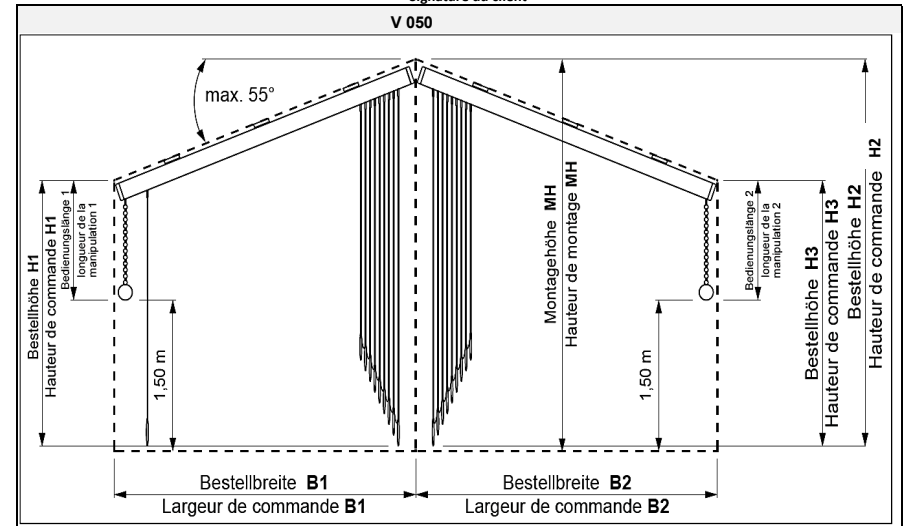

Commande de lamelles verticales ERKER / SLOPE

Bestellungen@maron-ag.ch

Société	Telefon Nummer
Date	
Personne de contact	
CP / Ville	

Client Nom et prénom	
Rue	
Tel / Email	
CP / ville	

Signature du vendeur et date

Signature du client

Couleur des lamelles				
Largeur des lamelles	127mm		89mm	
Couleur du profil	weiss		silber	
Largeur B1 / Hauteur H1 cm	B 1 cm		H 1 cm	
Paquet de lamelles installation gauche	Li	Re	Mi	Get
Mode de commande installation gauche	KS	Sst	MG	WS
Largeur B2 / Hauteur H2 cm	B 2 cm		H 2 cm	
Paquet de lamelles installation droite	Li	Re	Mi	Get
Mode d'utilisation de l'installation de droite	KS	Sst	MG	WS
Type de montage	Plafond		Mur	

Couleur des lamelles				
Largeur des lamelles	127mm		89mm	
Couleur du profil	blanc		argent	
Largeur B / Hauteur H1 cm	B cm		H 1 cm	
Hauteur H2 cm	H 2 cm			
Côté commande	gauche		droite	
Type de commande	Chaîne / cordon		Électrique	
Commande électrique	Variante	A	B	C
Type de montage	Plafond		Mur	

Couleur des lamelles				
Largeur des lamelles	127mm		89mm	
Couleur du profil	blanc		argent	
Largeur B1 / Hauteur H1 cm	B1 cm		H1 cm	
Largeur B2 / Hauteur H2+H3 cm	B2 cm		H2cm	H3cm
Côté de commande de l'installation à gauche	gauche		droite	
Côté de commande de l'installation à droite	gauche		droite	
Type de commande	Chaîne / cordon			
Commande électrique	Variante	A	B	C
Type de montage	Plafond		Mur	

Commande électrique Attention : 2 entraînements	Variante	A	B	C

Veuillez vous assurer que tous les suppléments de prix indiqués dans le catalogue ont été pris en compte. Vérifiez soigneusement toutes les données de la commande.

Total Prix de vente brut en CHF

Veuillez vous assurer que tous les suppléments de prix indiqués dans le catalogue ont été pris en compte. Vérifiez soigneusement toutes les données de la commande.

Total Prix de vente brut en CHF

Veuillez vous assurer que tous les suppléments de prix indiqués dans le catalogue ont été pris en compte. Vérifiez soigneusement toutes les données de la commande.

Total Prix de vente brut en CHF

Les produits Mass sont fabriqués individuellement selon vos indications. Il n'est donc pas possible de les échanger ou de les reprendre. Veuillez donc vérifier soigneusement toutes les données de votre commande.