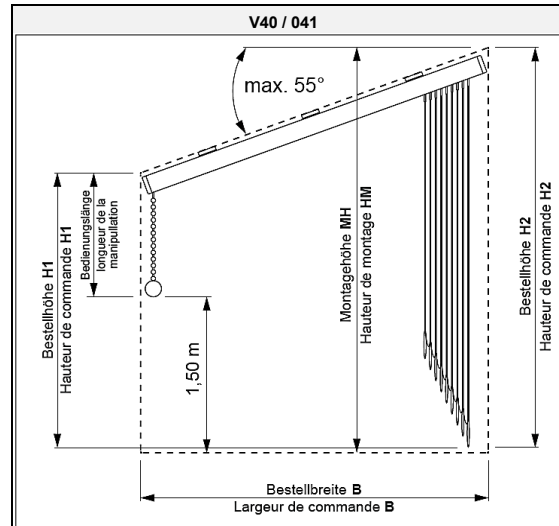

Commande de lamelles verticales ERKER / SLOPE

Bestellungen@maron-ag.ch

Société	Telefon Nummer
Date	
Personne de contact	
CP / Ville	

Client Nom et prénom	
Rue	
Tel / Email	
CP / ville	

Signature du vendeur et date

Signature du client

Couleur des lamelles				
Largeur des lamelles	127mm		89mm	
Couleur du profil	weiss		silber	
Largeur B1 / Hauteur H1 cm	B 1 cm		H 1 cm	
Paquet de lamelles installation gauche	Li	Re	Mi	Get
Mode de commande installation gauche	KS	Sst	MG	WS
Largeur B2 / Hauteur H2 cm	B 2 cm		H 2 cm	
Paquet de lamelles installation droite	Li	Re	Mi	Get
Mode d'utilisation de l'installation de droite	KS	Sst	MG	WS
Type de montage	Plafond		Mur	

Couleur des lamelles				
Largeur des lamelles	127mm		89mm	
Couleur du profil	blanc		argent	
Largeur B / Hauteur H1 cm	B cm		H 1 cm	
Hauteur H2 cm	H 2 cm			
Côté commande	gauche		droite	
Type de commande	Chaîne / cordon		Électrique	
Commande électrique	Variante	A	B	C
Type de montage	Plafond		Mur	

Couleur des lamelles				
Largeur des lamelles	127mm		89mm	
Couleur du profil	blanc		argent	
Largeur B1 / Hauteur H1 cm	B1 cm		H1 cm	
Largeur B2 / Hauteur H2+H3 cm	B2 cm		H2cm	H3cm
Côté de commande de l'installation à gauche	gauche		droite	
Côté de commande de l'installation à droite	gauche		droite	
Type de commande	Chaîne / cordon			
Commande électrique	Variante	A	B	C
Type de montage	Plafond		Mur	

Commande électrique Attention : 2 entraînements	Variante	A	B	C

Veuillez vous assurer que tous les suppléments de prix indiqués dans le catalogue ont été pris en compte. Vérifiez soigneusement toutes les données de la commande.

Total Prix de vente brut en CHF

Veuillez vous assurer que tous les suppléments de prix indiqués dans le catalogue ont été pris en compte. Vérifiez soigneusement toutes les données de la commande.

Total Prix de vente brut en CHF

Veuillez vous assurer que tous les suppléments de prix indiqués dans le catalogue ont été pris en compte. Vérifiez soigneusement toutes les données de la commande.

Total Prix de vente brut en CHF

Les produits Mass sont fabriqués individuellement selon vos indications. Il n'est donc pas possible de les échanger ou de les reprendre. Veuillez donc vérifier soigneusement toutes les données de votre commande.