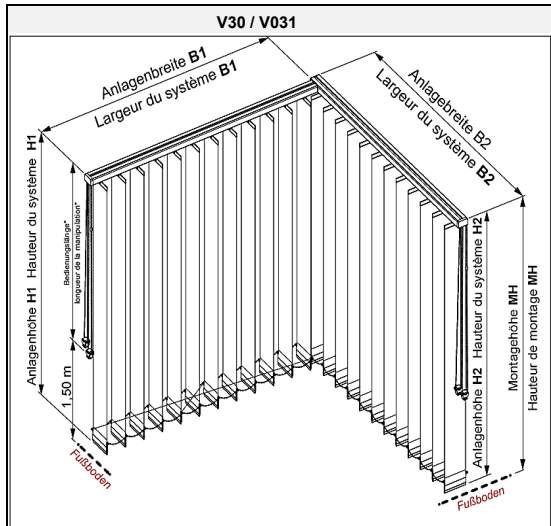

Commande de lamelles verticales ERKER / SLOPE

Bestellungen@maron-ag.ch

Société	Telefon Nummer
Date	
Personne de contact	
CP / Ville	

Client Nom et prénom	
Rue	
Tel / Email	
CP / ville	

Signature du vendeur et date

Signature du client

Couleur des lamelles				
Largeur des lamelles	127mm		89mm	
Couleur du profil	weiss		silber	
Largeur B1 / Hauteur H1 cm	B 1 cm		H 1 cm	
Paquet de lamelles installation gauche	Li	Re	Mi	Get
Mode de commande installation gauche	KS	Sst	MG	WS
Largeur B2 / Hauteur H2 cm	B 2 cm		H 2 cm	
Paquet de lamelles installation droite	Li	Re	Mi	Get
Mode d'utilisation de l'installation de droite	KS	Sst	MG	WS
Type de montage	Plafond		Mur	

Couleur des lamelles				
Largeur des lamelles	127mm		89mm	
Couleur du profil	blanc		argent	
Largeur B / Hauteur H1 cm	B cm		H 1 cm	
Hauteur H2 cm	H 2 cm			
Côté commande	gauche		droite	
Type de commande	Chaîne / cordon		Électrique	
Commande électrique	Variante	A	B	C
Type de montage	Plafond		Mur	

Couleur des lamelles				
Largeur des lamelles	127mm		89mm	
Couleur du profil	blanc		argent	
Largeur B1 / Hauteur H1 cm	B1 cm		H1 cm	
Largeur B2 / Hauteur H2+H3 cm	B2 cm		H2cm	H3cm
Côté de commande de l'installation à gauche	gauche		droite	
Côté de commande de l'installation à droite	gauche		droite	
Type de commande	Chaîne / cordon			
Commande électrique	Variante	A	B	C
Type de montage	Plafond		Mur	

Commande électrique Attention : 2 entraînements	Variante	A	B	C

Veuillez vous assurer que tous les suppléments de prix indiqués dans le catalogue ont été pris en compte. Vérifiez soigneusement toutes les données de la commande.

Total Prix de vente brut en CHF

Veuillez vous assurer que tous les suppléments de prix indiqués dans le catalogue ont été pris en compte. Vérifiez soigneusement toutes les données de la commande.

Total Prix de vente brut en CHF

Veuillez vous assurer que tous les suppléments de prix indiqués dans le catalogue ont été pris en compte. Vérifiez soigneusement toutes les données de la commande.

Total Prix de vente brut en CHF

Les produits Mass sont fabriqués individuellement selon vos indications. Il n'est donc pas possible de les échanger ou de les reprendre. Veuillez donc vérifier soigneusement toutes les données de votre commande.